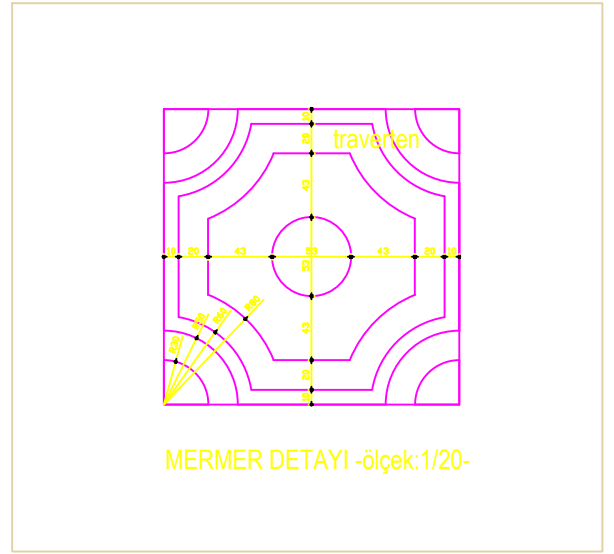

MERMER DESENİ VE RENKLERİ -ölçek:1/20-

ZEMİN GÖRÜNÜŞÜ -ölçek:1/20-

SON CEMMAT YERİNDE BULUNAN
5 ADET DÖŞEME DESEN DETAYI
ÖLÇEK :1/20