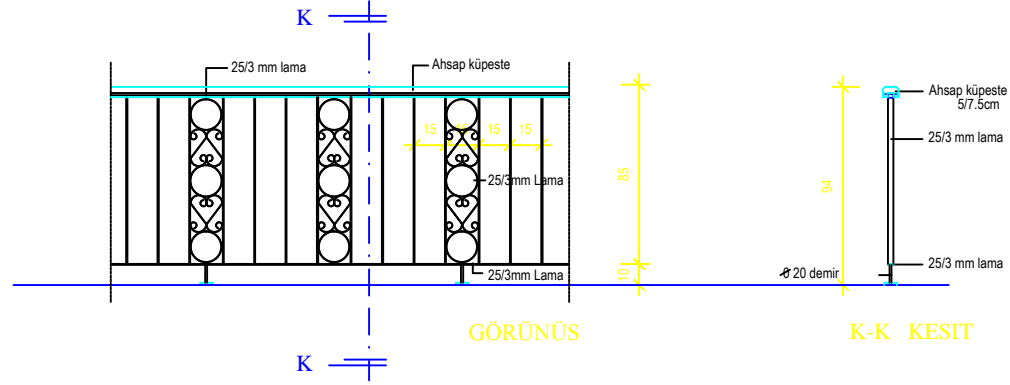

İC MEKAN KORKULUĞU

TEPE PENCERESİ

PROJE SAĞBİ	LAPTA BELEDİYESİ		
HAZIRLAYAN	VAKIFLAR İNŞAAT ŞUBESİ		
PROJE İSİMİ	-C- TİPİ (ÇATILI) CAMI		
PAFTA	TEPE PENCERESİ VE İÇ MEKAN KORKULUĞU DETAYI		
İNŞAAT	ADY / GÖRÜLÜ	İSİMİ	ÖLÇEK
İMZA	KERİME DARBAZ		
YERİ	MEHMET KANAN		PAFTA NO
TEK. GÖZ.	KERİME DARBAZ		D 10