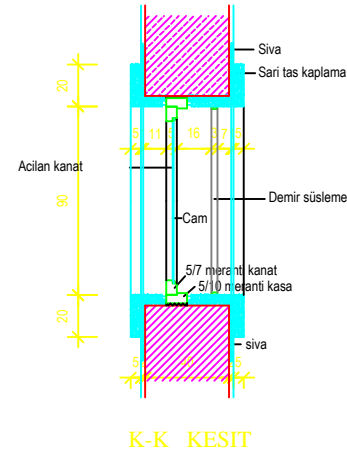

İC MEKAN KORKULUĞU

TEPE PENCERESİ

PROJE SAĞBİ	LAPTA BELEDİYESİ		
HAZIRLAYAN	VAKIFLAR İNŞAAT ŞUBESİ		
PROJE İSİMİ	-C- TİPİ (ÇATILI) CAMI		
PAFTA	TEPE PENCERESİ VE İÇ MEKAN KORKULUĞU DETAYI		
İNŞAAT	ADY / GÖRÜLÜ	İSİMİ	ÖLÇEK
İMZA	KERİME DARBAZ		
YERİ	MEHMET KANAN		PAFTA NO
TEK. GÖZ.	KERİME DARBAZ		D 10