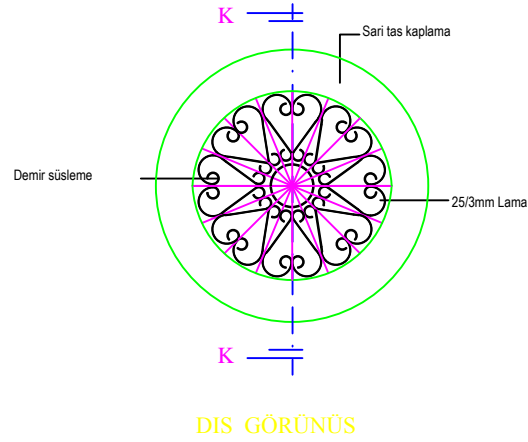

İC MEKAN KORKULUĞU

TEPE PENCERESİ

PROJE SAĞBİ	LAPTA BELEDİYESİ		
HAZIRLAYAN	VAKIFLAR İNŞAAT ŞUBESİ		
PROJE İSİMİ	-C- TİPİ (ÇATILI) CAMI		
PAFTA	TEPE PENCERESİ VE İÇ MEKAN KORKULUĞU DETAYI		
İNŞAAT	ADY / GÖRÜLÜ	İSİMİ	ÖLÇEK
İMZA	KERİME DARBAZ		
YERİ	MEHMET KANAN		PAFTA NO
TEK. GÖZ.	KERİME DARBAZ		D 10