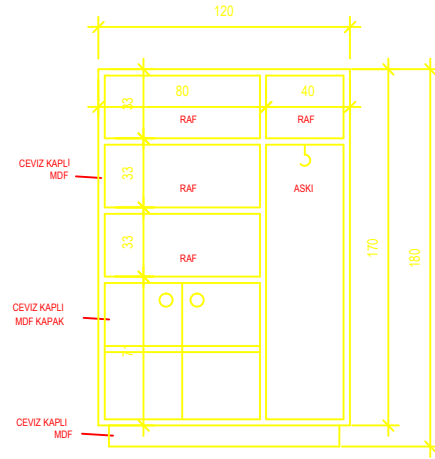

CAMI KİTAPLIK PROJESİ

CAMI TABELASI PROJESİ

PROJE SAHİBİ	LAPTA BELEDİYESİ		
HAZIRLAYAN	VAKIFLAR İNŞAAT ŞUBESİ		
PROJE İSİMİ	-C- TİPİ (ÇATILI) CAMİ		
PAFTA	CAMİ TABELA VE KİTAPLIK DETAYI		
MÜELLİF	ADI - SOYADI	İNZA	ÇİZİM
İNŞA	KERİME DARBAZ		
STATİK	MEHMET KANAN		PAFTA NO
TEK. ÇİZİM	KERİME DARBAZ		D 13